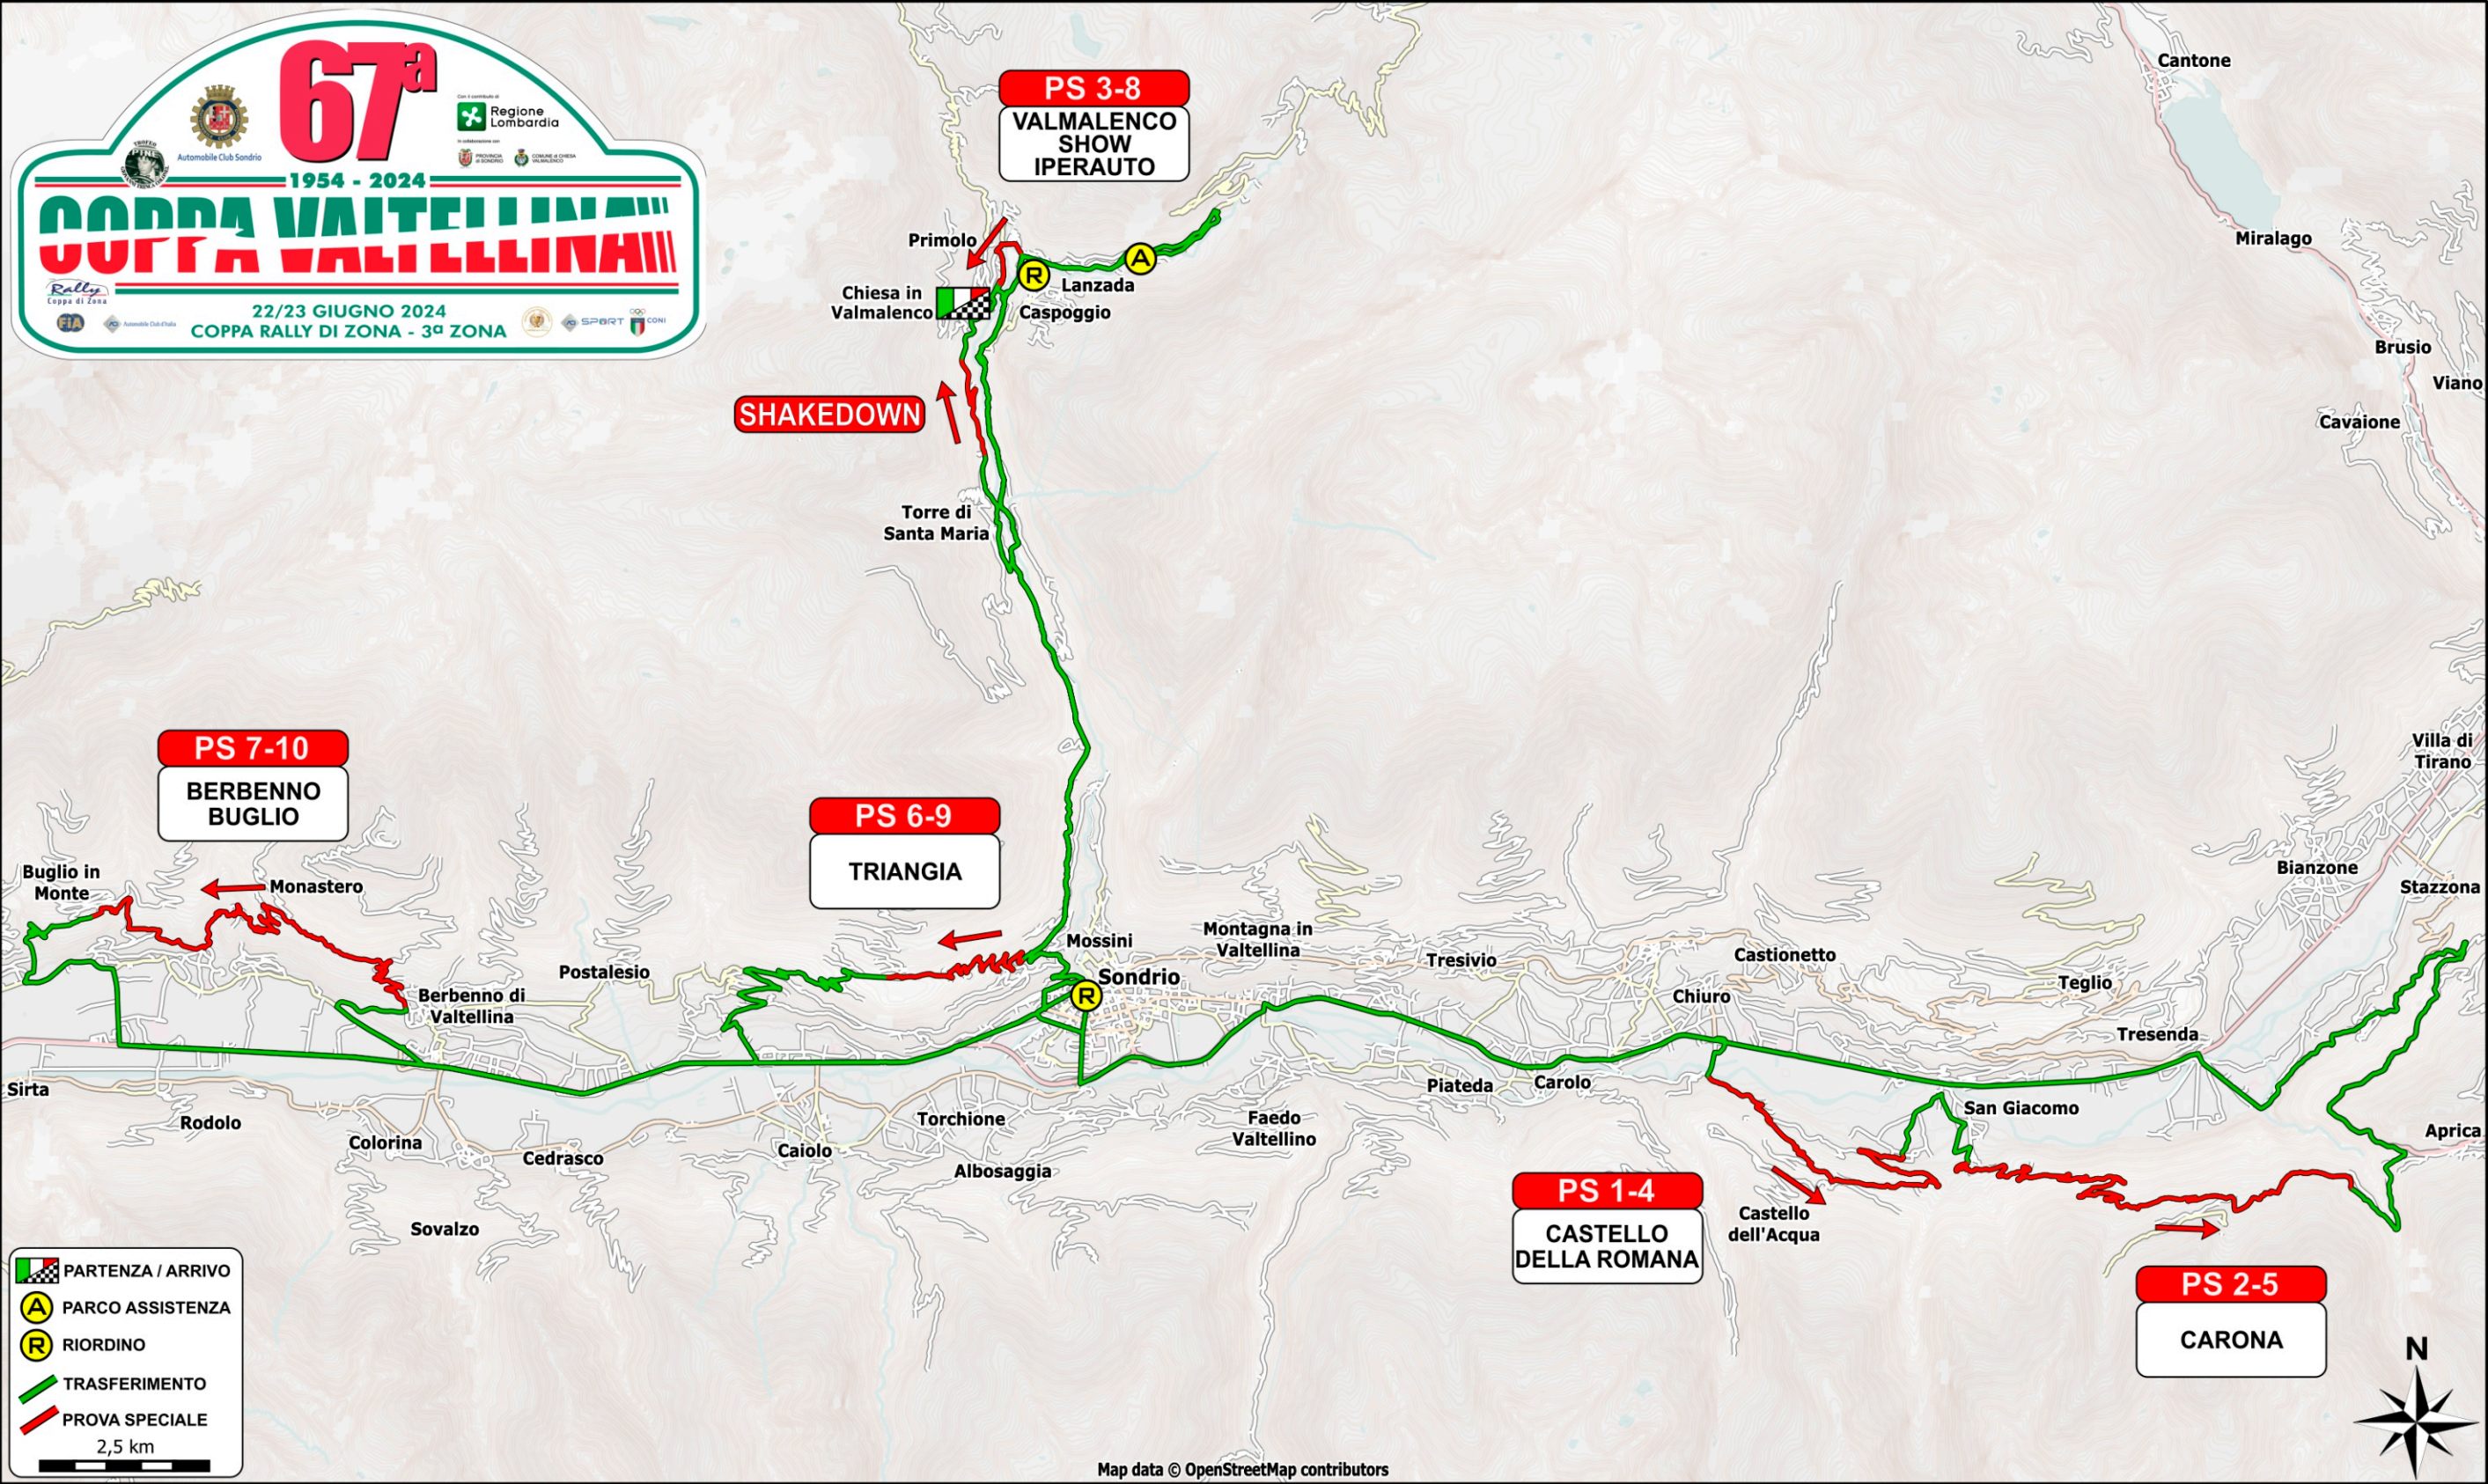

67^a
 1954 - 2024
DOPO VALTELLINA
DOPO VALTELLINA
 22/23 GIUGNO 2024
 COPPA RALLY DI ZONA - 3^a ZONA

Automobile Club Sondrio
 Regione Lombardia
 Provincia di Sondrio
 Comune di Chiesa in Valmalenco
 FIA
 Federazione Sportivi Italiani

PARTENZA / ARRIVO
PARCO ASSISTENZA
RIORDINO
TRASFERIMENTO
PROVA SPECIALE

2,5 km